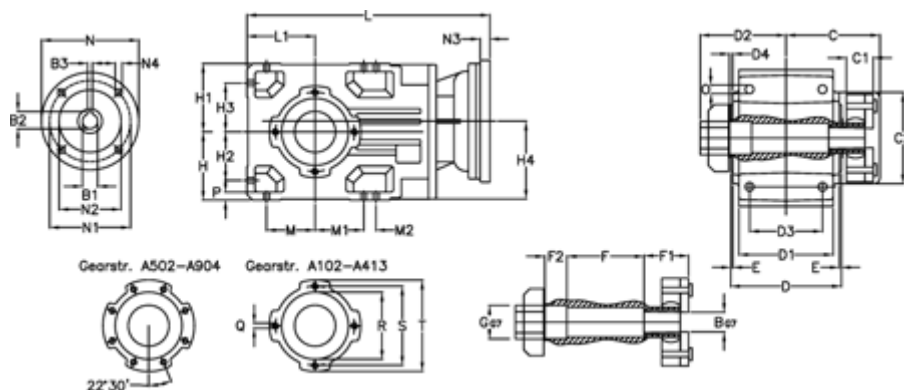

Varenummer: 29600605136740

Beskrivelse: Keglehjulsgear A603QF55-51,3-P100B5

## Mål

B	= 55	D	= 239	F2	= 76	L	= 546.0	N3	= -
B1	= 28	D1	= 235	G	= 55	L1	= 165	N4	= M12x16
B2	= 31.3	D2	= 179	GA	= 127 NM	M	= 122.5	O	= 18.5
B3	= 8	D3	= 195	H	= 165	M1	= 122.5	P	= 16
Betegnelse	= A603QF55-xx-P112 B5	d4	= 6.0	H1	= 165	M2	= -	Q	= M12x19
C	= 195.0	E	= 4.5	H2	= 122.5	N	= 250	R	= 180
C1	= 76	F	= 206.0	H3	= 122.5	N1	= 215	S	= 215
C2	= 183.0	F1	= 76.0	H4	= 181.0	N2	= 180	T	= 250